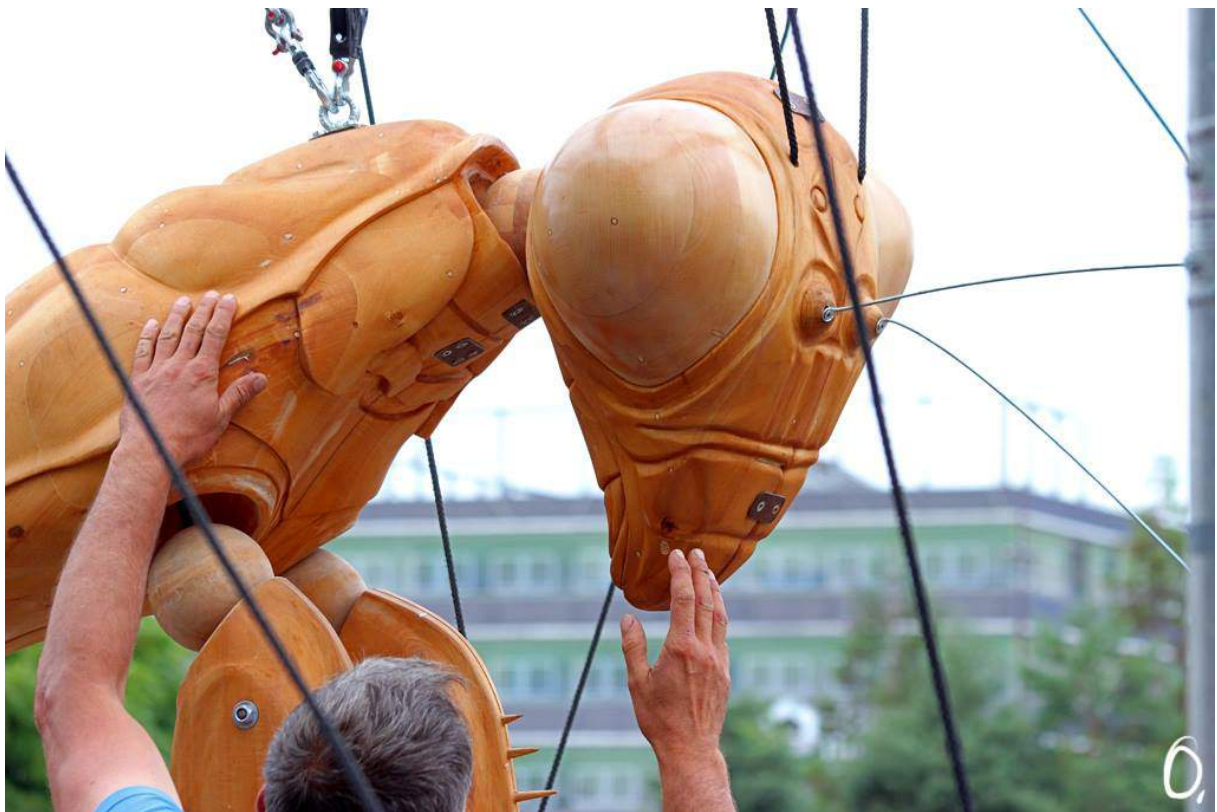

LA MANTE

Installation monumentale

La Salamandre

La compagnie la Salamandre fabrique des marionnettes, des spectacles, des installations, un festival, des sculptures monumentales et des scénographies...

La Salamandre est basée à La Chapelle-sur-Erdre (France) depuis 2005. Que ce soit en spectacle de rue ou en salle, la compagnie centre son travail autour de la marionnette, art universel aux multiples facettes, au croisement des arts plastiques et du théâtre. Ses spectacles inter-générationnels sont un doux mélange de poésie et d'humour, et sont diffusés dans toute la France et à l'étranger.

Depuis 2008, la compagnie organise le festival de marionnettes et objets manipulés SaperliPuppet, qui se déroule tous les deux ans à La Chapelle-sur-Erdre. Durant chaque biennale, le festival accueille une quinzaine de compagnies de marionnettes et théâtre d'objet, qui jouent une cinquantaine de représentations pour tous les publics.

LA MANTE

La construction

Nous avons eu la chance de réaliser un projet fou commandité par les Machines de l'île, à Nantes, en décembre 2014 : sculpter à vue, sur scène, une marionnette monumentale (4m - tilleul) d'une mante religieuse, en 15 jours.

Nos deux sculpteurs - Samuel Lepetit et Bilal Hassan - ont relevé le défi : durant ces 2 semaines, la sculpture, l'assemblage, la mise sur fils, et enfin la manipulation de cette créature géante furent dévoilés aux yeux de tous. Au-delà des aspects techniques des étapes de construction, c'est à la naissance même, aux premiers mouvements de cette Mante Religieuse que le public fut convié