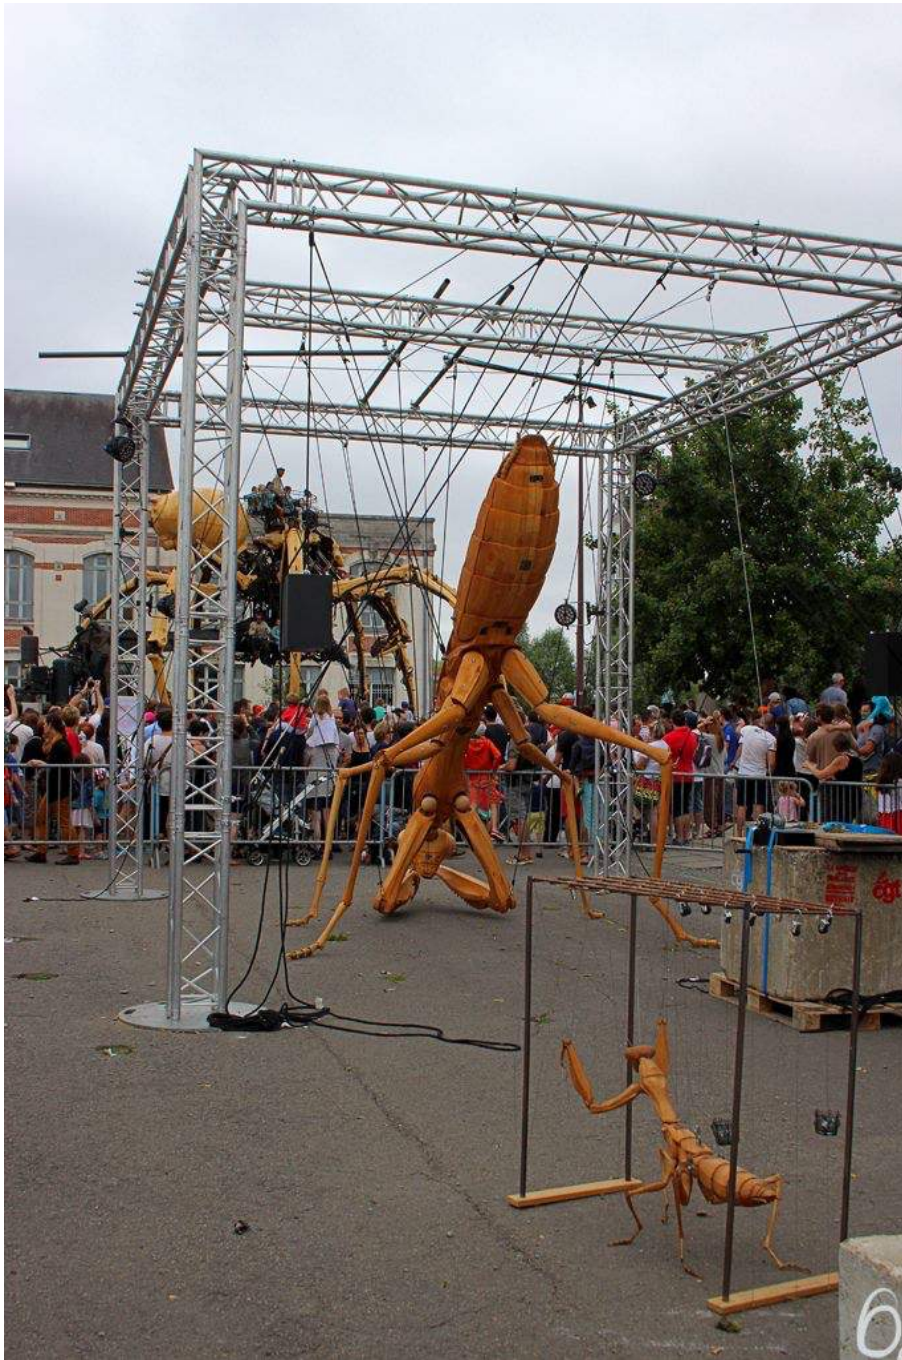

LA MANTE

Installation monumentale

La Salamandre

La compagnie la Salamandre fabrique des marionnettes, des spectacles, des installations, un festival, des sculptures monumentales et des scénographies...

La Salamandre est basée à La Chapelle-sur-Erdre (France) depuis 2005. Que ce soit en spectacle de rue ou en salle, la compagnie centre son travail autour de la marionnette, art universel aux multiples facettes, au croisement des arts plastiques et du théâtre. Ses spectacles inter-générationnels sont un doux mélange de poésie et d'humour, et sont diffusés dans toute la France et à l'étranger.

LA MANTE

La construction

Nous avons eu la chance de réaliser un projet fou commandité par les Machines de l'île, à Nantes, en décembre 2014 : sculpter à vue, sur scène, une marionnette monumentale (4m - tilleul) d'une mante religieuse, en 15 jours.

Nos deux sculpteurs - Samuel Lepetit et Bilal Hassan - ont relevé le défi : durant ces 2 semaines, la sculpture, l'assemblage, la mise sur fils, et enfin la manipulation de cette créature géante furent dévoilés aux yeux de tous. Au-delà des aspects techniques des étapes de construction, c'est à la naissance même, aux premiers mouvements de cette Mante Religieuse que le public fut convié

Les soutiens

- Région des Pays de la Loire
- Département de Loire-Atlantique
- Machines de l'île - Nantes
- Ville de La Chapelle-sur-Erdre
- Solilab

INSTALLATION MONUMENTALE

Une créature étrange s'est échappée des ateliers de la compagnie La Salamandre...
Si l'insecte est déjà fort majestueux et impressionnant, que dire de sa version marionnettique XXL !